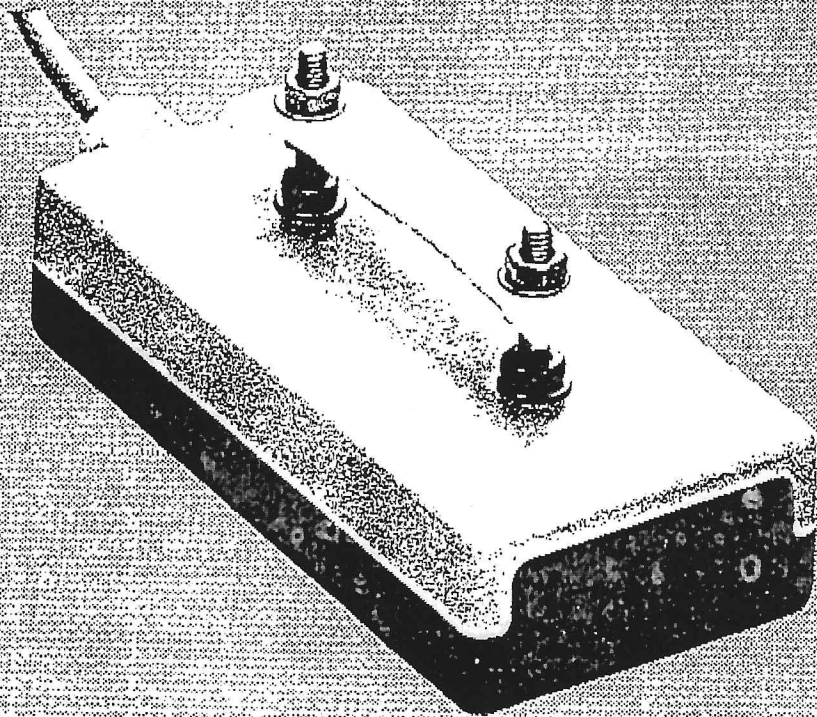

Sensor

de Humectación de hojas

Dr. Weihofen

Ref.: 1.0225.00.000 / 1.0225.00.001

Blanco → D 51 +

Marrón → D 52 -

MIDE LA HUMECTACION DE LA HOJA

CONTRUCCION APROBADA POR DR. WEIHOFEN

BANDAS TEXTILES COMO ELEMENTO MEDIDOR

CONECTABLES A DIVERSOS DATALOGGER THIES